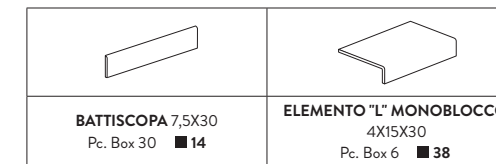

MARTE

GRES SMALTATO
15X30

UNI EN 14411 - G BIa
R9

CUOIO 15X30 ▲17

ROSSO 15X30 ▲17

PEZZI SPECIALI
SPECIAL PIECES / PIÈCES SPÉCIALES / FORMTEILE

VENDITA SOLO A SCATOLE COMPLETE
TO BE SOLD AS FULL BOX ONLY
VENDABLE UNIQUEMENT EN
BOITES ENTIERES
ABNAHME NUR VOLLE PAKETE.

| FORMATO SIZE / FORMAT / FORMATE | SCATOLE BOXES / BOITES / KARTONS | | | PALETTE PALLETS / PALETES / PALETTEN | | |
|------------------------------------|-------------------------------------|------|-------|-----------------------------------------|--------|---------|
| | PZ. | MQ | KG | BOX | MQ | KG |
| 15x30 MARTE | 29 | 1,40 | 18,90 | 78 | 109,20 | 1472,20 |